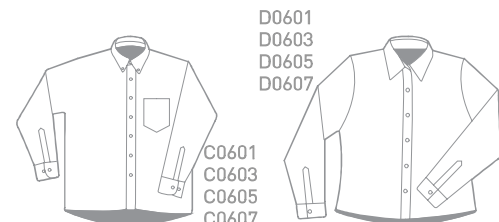

Talla	Color	P. Lista	- 10%	- 20%	- 40%
CH - XL	COLORES	$301.61	$271.45	$241.28	$180.96
XXL	COLORES	$332.54	$299.29	$266.03	$199.52

GABARDINA

estilo C0606 Camisa Gabardina manga corta para caballero

Talla	Color	P. Lista	- 10%	- 20%	- 40%
CH - XL	COLORES	$290.01	$261.01	$232.00	$174.00
XXL	COLORES	$319.01	$287.11	$255.21	$191.40

estilo D0606 Camisa Gabardina manga corta para dama

Talla	Color	P. Lista	- 10%	- 20%	- 40%
CH - XL	COLORES	$290.01	$261.01	$232.00	$174.00
XXL	COLORES	$319.01	$287.11	$255.21	$191.40

estilo C0607 Camisa Gabardina manga larga para caballero

Talla	Color	P. Lista	- 10%	- 20%	- 40%
CH - XL	COLORES	$352.84	$317.56	$282.27	$211.70
XXL	COLORES	$388.61	$349.75	$310.89	$233.16

estilo D0607 Camisa Gabardina manga larga para dama

Talla	Color	P. Lista	- 10%	- 20%	- 40%
CH - XL	COLORES	$352.84	$317.56	$282.27	$211.70
XXL	COLORES	$388.61	$349.75	$310.89	$233.16

PANTALONES MEZCLILLA

estilo C0651 Pantalón de Mezclilla para caballero

Talla	Color	P. Lista	- 10%	- 20%	- 40%
28 - 40	INDIGO	$355.74	$320.17	$284.59	$213.44

estilo D0651 Pantalón de Mezclilla para dama

Talla	Color	P. Lista	- 10%	- 20%	- 40%
5 - 17	INDIGO	$355.74	$320.17	$284.59	$213.44

GABARDINA NUEVO

estilo C0652 Pantalón de Gabardina para caballero

Talla	Color	P. Lista	- 10%	- 20%	- 40%
28 - 40	COLORES	$423.41	$381.07	$338.73	$254.04

estilo D0652 Pantalón de Gabardina para dama

Talla	Color	P. Lista	- 10%	- 20%	- 40%
5 - 17	COLORES	$423.41	$381.07	$338.73	$254.04

Esta lista de precios incluye 16% IVA

*Favor de solicitar lista de precios de modelos y tallas que no aparezcan en esta lista.
*El precio de playeras GRIS JASPE se iguala al precio de las prendas de color.
*Por higiene no se hacen cambios ni devoluciones

ESQUEMA DE DESCUENTOS POR PIEZAS

 PRECIO DE LISTA	 PROMOCIÓN	 1 - 11 PIEZAS = - 10%	 12 - 71 PIEZAS = - 20%	 72 PIEZAS o MÁS = - 40%

todo en playeras ².com.mx

MATRIZ:

CALLE ANALCO # 711 (ENTRE LOS ANGELES Y GANTE) COL. LAS CONCHAS, GUADALAJARA, JAL.
TELS: 36190840 / 0849, 3650 3213 / 1302 333 148 0981

LUNES A VIERNES DE 9 AM - 7 PM, SÁBADOS DE 9 AM - 2 PM

SUCURSAL:

CALLE 66 (DR. SALVADOR GARCÍA DIEGO) # 268 LOCAL 2 (ENTRE FEDERICO MEDRANO Y PENSADOR MEXICANO)

TELS: 1814 1012 333 128 0384

MARTES A JUEVES DE 9 AM - 7 PM, VIERNES DE 5 AM - 3 PM, SÁBADOS DE 9 AM - 7 PM, DOMINGOS 9 AM - 3 PM.