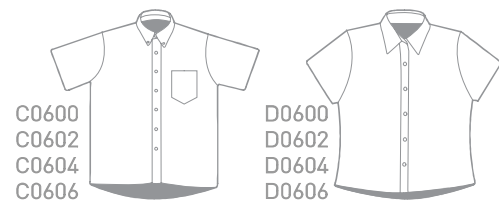

Talla	Color	P. Lista	- 10%	- 20%	- 40%
CH - XL	COLORES	$301.61	$271.45	$241.28	$180.96
XXL	COLORES	$332.54	$299.29	$266.03	$199.52

GABARDINA

estilo C0606 Camisa Gabardina manga corta para caballero

Talla	Color	P. Lista	- 10%	- 20%	- 40%
CH - XL	COLORES	$290.01	$261.01	$232.00	$174.00
XXL	COLORES	$319.01	$287.11	$255.21	$191.40

estilo D0606 Camisa Gabardina manga corta para dama

Talla	Color	P. Lista	- 10%	- 20%	- 40%
CH - XL	COLORES	$290.01	$261.01	$232.00	$174.00
XXL	COLORES	$319.01	$287.11	$255.21	$191.40

estilo C0607 Camisa Gabardina manga larga para caballero

Talla	Color	P. Lista	- 10%	- 20%	- 40%
CH - XL	COLORES	$352.84	$317.56	$282.27	$211.70
XXL	COLORES	$388.61	$349.75	$310.89	$233.16

estilo D0607 Camisa Gabardina manga larga para dama

Talla	Color	P. Lista	- 10%	- 20%	- 40%
CH - XL	COLORES	$352.84	$317.56	$282.27	$211.70
XXL	COLORES	$388.61	$349.75	$310.89	$233.16

PANTALONES MEZCLILLA

estilo C0651 Pantalón de Mezclilla para caballero

Talla	Color	P. Lista	- 10%	- 20%	- 40%
28 - 40	INDIGO	$355.74	$320.17	$284.59	$213.44

estilo D0651 Pantalón de Mezclilla para dama

Talla	Color	P. Lista	- 10%	- 20%	- 40%
5 - 17	INDIGO	$355.74	$320.17	$284.59	$213.44

GABARDINA NUEVO

estilo C0652 Pantalón de Gabardina para caballero

Talla	Color	P. Lista	- 10%	- 20%	- 40%
28 - 40	COLORES	$423.41	$381.07	$338.73	$254.04

estilo D0652 Pantalón de Gabardina para dama

Talla	Color	P. Lista	- 10%	- 20%	- 40%
5 - 17	COLORES	$423.41	$381.07	$338.73	$254.04

Esta lista de precios incluye 16% IVA

*Favor de solicitar lista de precios de modelos y tallas que no aparezcan en esta lista.
*El precio de playeras GRIS JASPE se iguala al precio de las prendas de color.
*Por higiene no se hacen cambios ni devoluciones

ESQUEMA DE DESCUENTOS POR PIEZAS

 PRECIO DE LISTA	 PROMOCIÓN	 1 - 11 PIEZAS = - 10%	 12 - 71 PIEZAS = - 20%	 72 PIEZAS o MÁS = - 40%

todo en playeras ².com.mx

MATRIZ:

CALLE ANALCO # 711 (ENTRE LOS ANGELES Y GANTE) COL. LAS CONCHAS, GUADALAJARA, JAL.
TELS: 36190840 / 0849, 3650 3213 / 1302 333 148 0981

LUNES A VIERNES DE 9 AM - 7 PM, SÁBADOS DE 9 AM - 2 PM

SUCURSAL:

CALLE 66 (DR. SALVADOR GARCÍA DIEGO) # 268 LOCAL 2 (ENTRE FEDERICO MEDRANO Y PENSADOR MEXICANO)

TELS: 1814 1012 333 128 0384

MARTES A JUEVES DE 9 AM - 7 PM, VIERNES DE 5 AM - 3 PM, SÁBADOS DE 9 AM - 7 PM, DOMINGOS 9 AM - 3 PM.